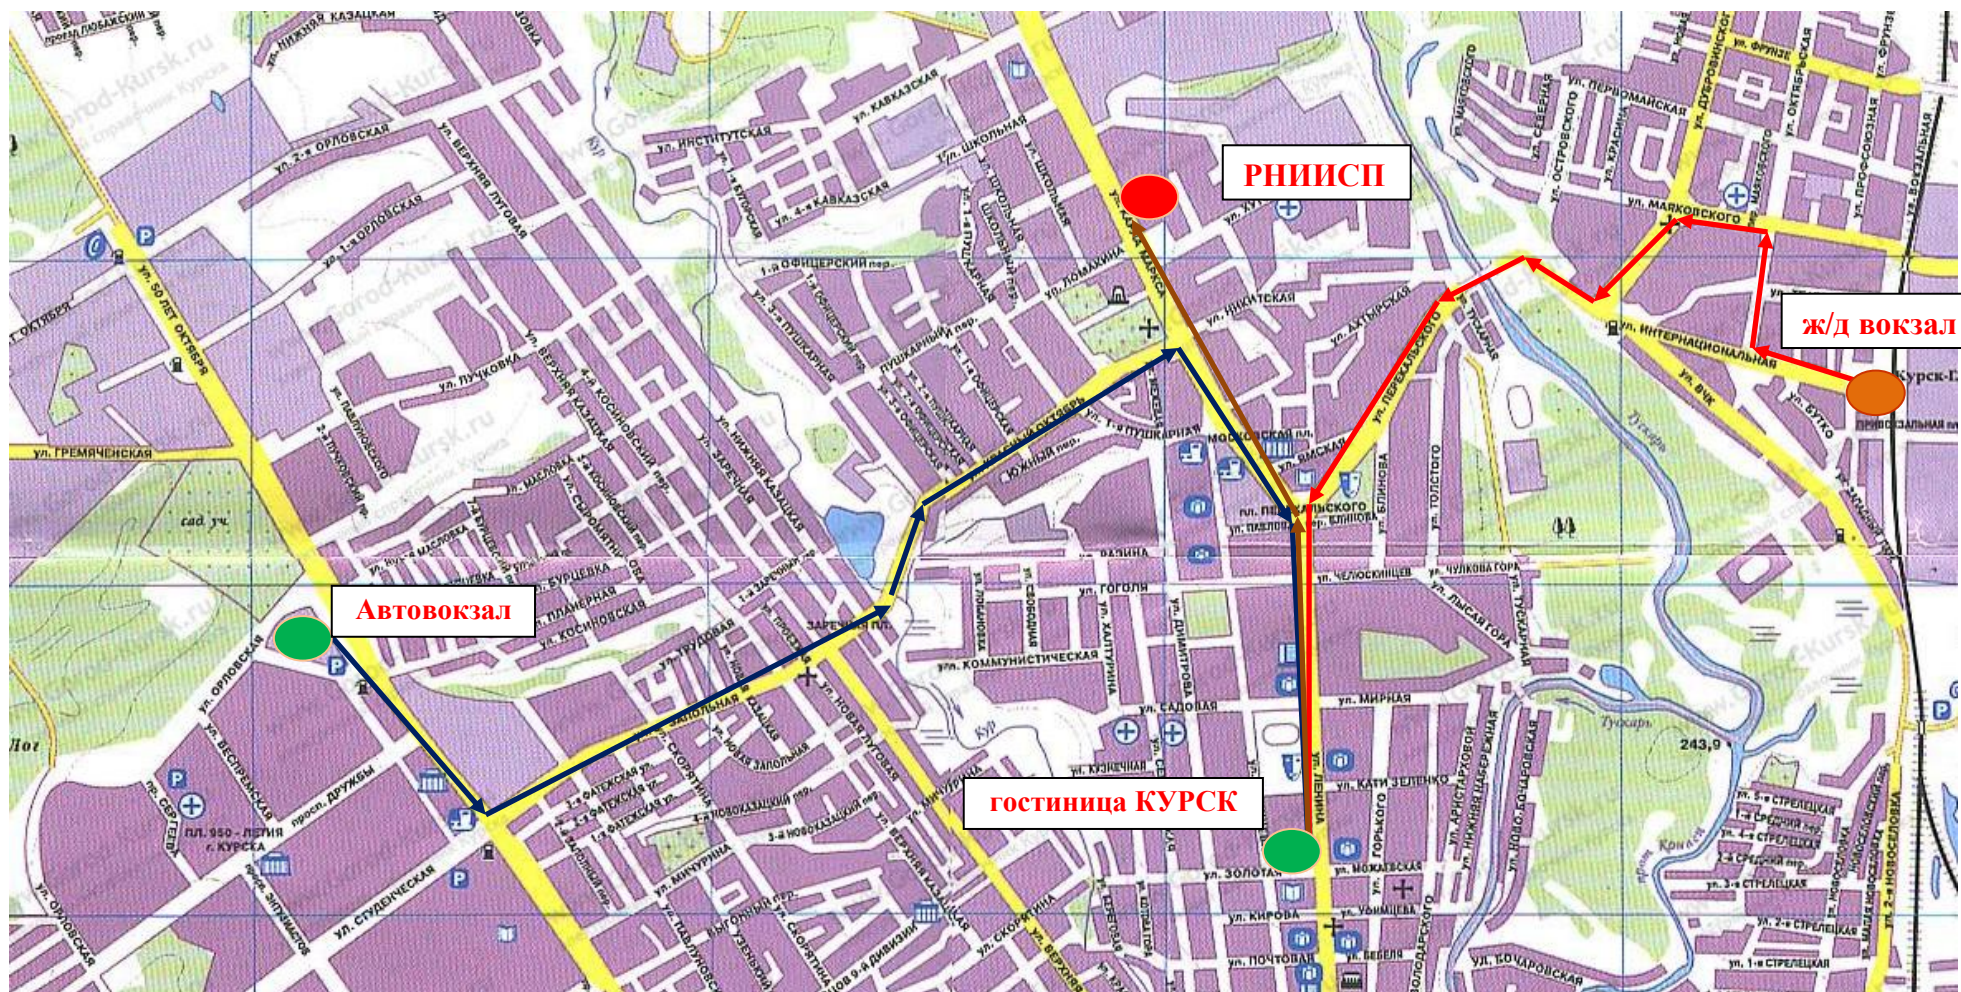

## СХЕМА ПРОЕЗДА ДЛЯ ОБУЧАЮЩИХСЯ НА КУРСАХ ПОВЫШЕНИЯ КВАЛИФИКАЦИИ

Проезд от железнодорожного вокзала до гостиницы “Курск” на любом маршрутном такси в центр города до остановки “Улица Кирова”.

Проезд от автовокзала до гостиницы “Курск” на маршрутном такси № 226 в центр города до остановки “Улица Кирова”, а также троллейбусами № 2, 9 в сторону центра до остановки «Кондитерская фабрика».

Проезд от гостиницы “Курск” до РНИИСП троллейбусами № 1, 2, 8, 9 до остановки “Северная автостанция” и далее пешком по направлению движения троллейбуса 100 м.